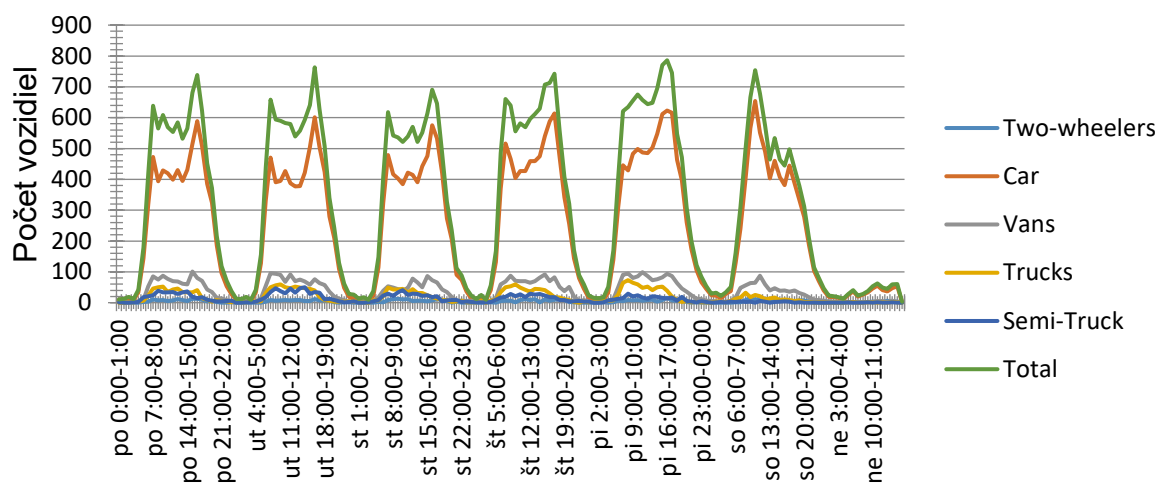

## Meranie premávky 11.10 – 15.10.2021 Kvetoslavov – Cesta II 503

Porovnanie premávky medziročne podľa dní v týždni

Meranie 06/2020

Meranie 10/2021

Medziročné porovnanie – za premávku celkovo obojsmerne