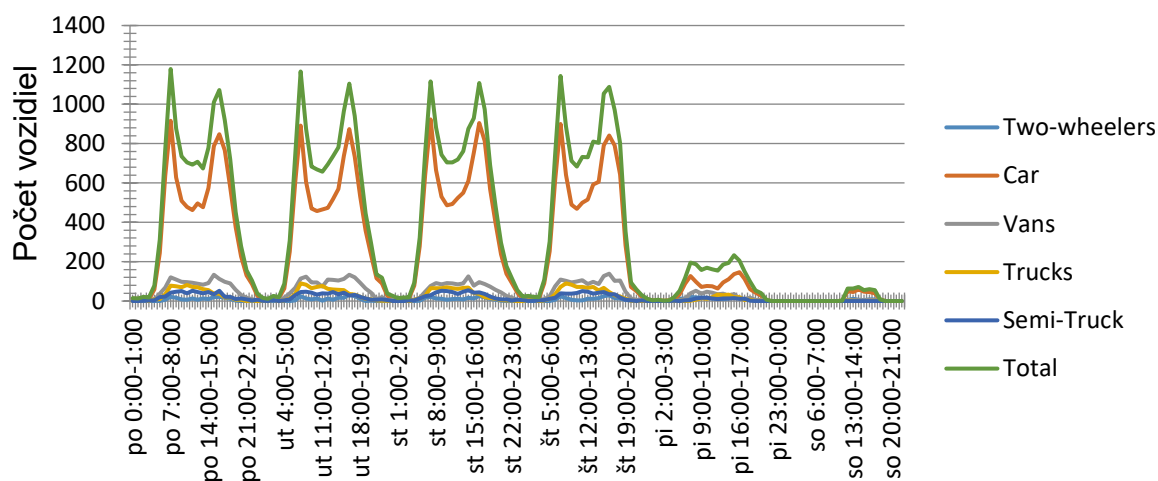

## Meranie premávky 11.10 – 15.10.2021 Kvetoslavov – Cesta II 503

Porovnanie premávky medziročne podľa dní v týždni

Meranie 06/2020

Meranie 10/2021

Medziročné porovnanie – za premávku celkovo obojsmerne