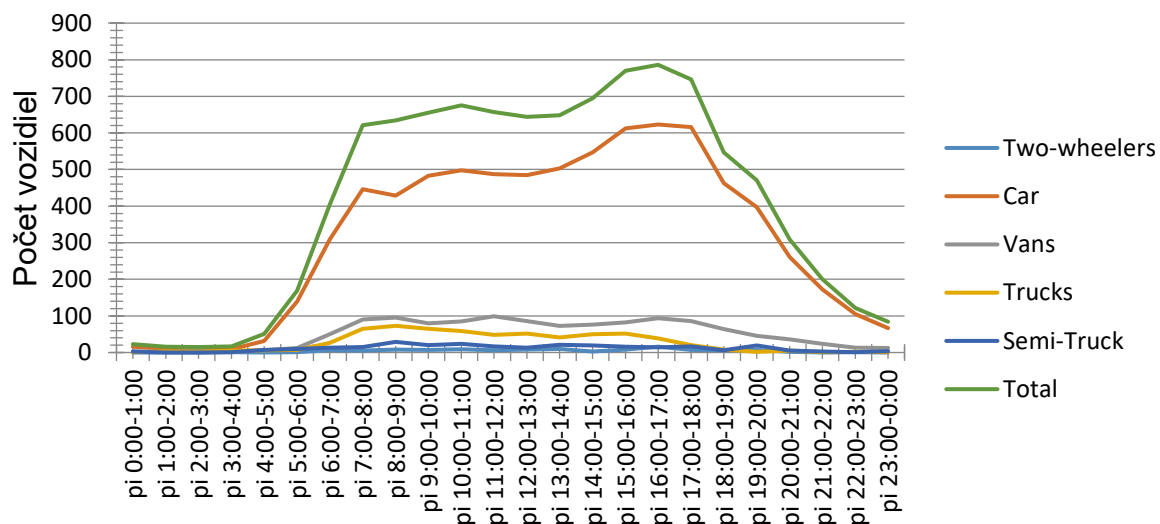

Meranie premávky 11.10 – 15.10.2021 Kvetoslavov – Cesta II 503

Porovnanie premávky medziročne podľa dní

Piatok 12.06.2020

Piatok 15.10.2021