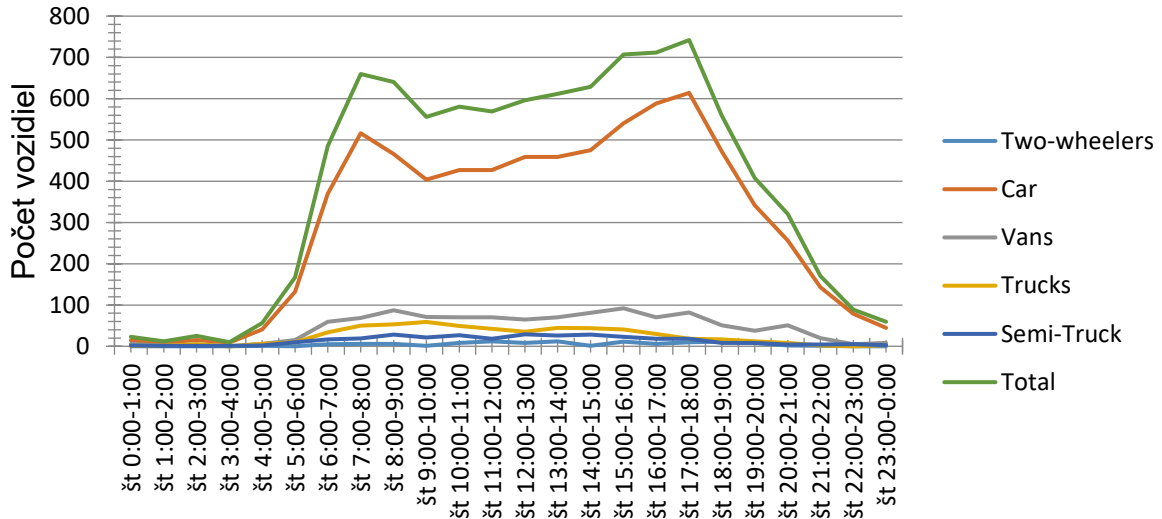

Meranie premávky 11.10 – 15.10.2021 Kvetoslavov – Cesta II 503

Porovnanie premávky medziročne podľa dní

Štvrtok 11.06.2020

Štvrtok 14.10.2021